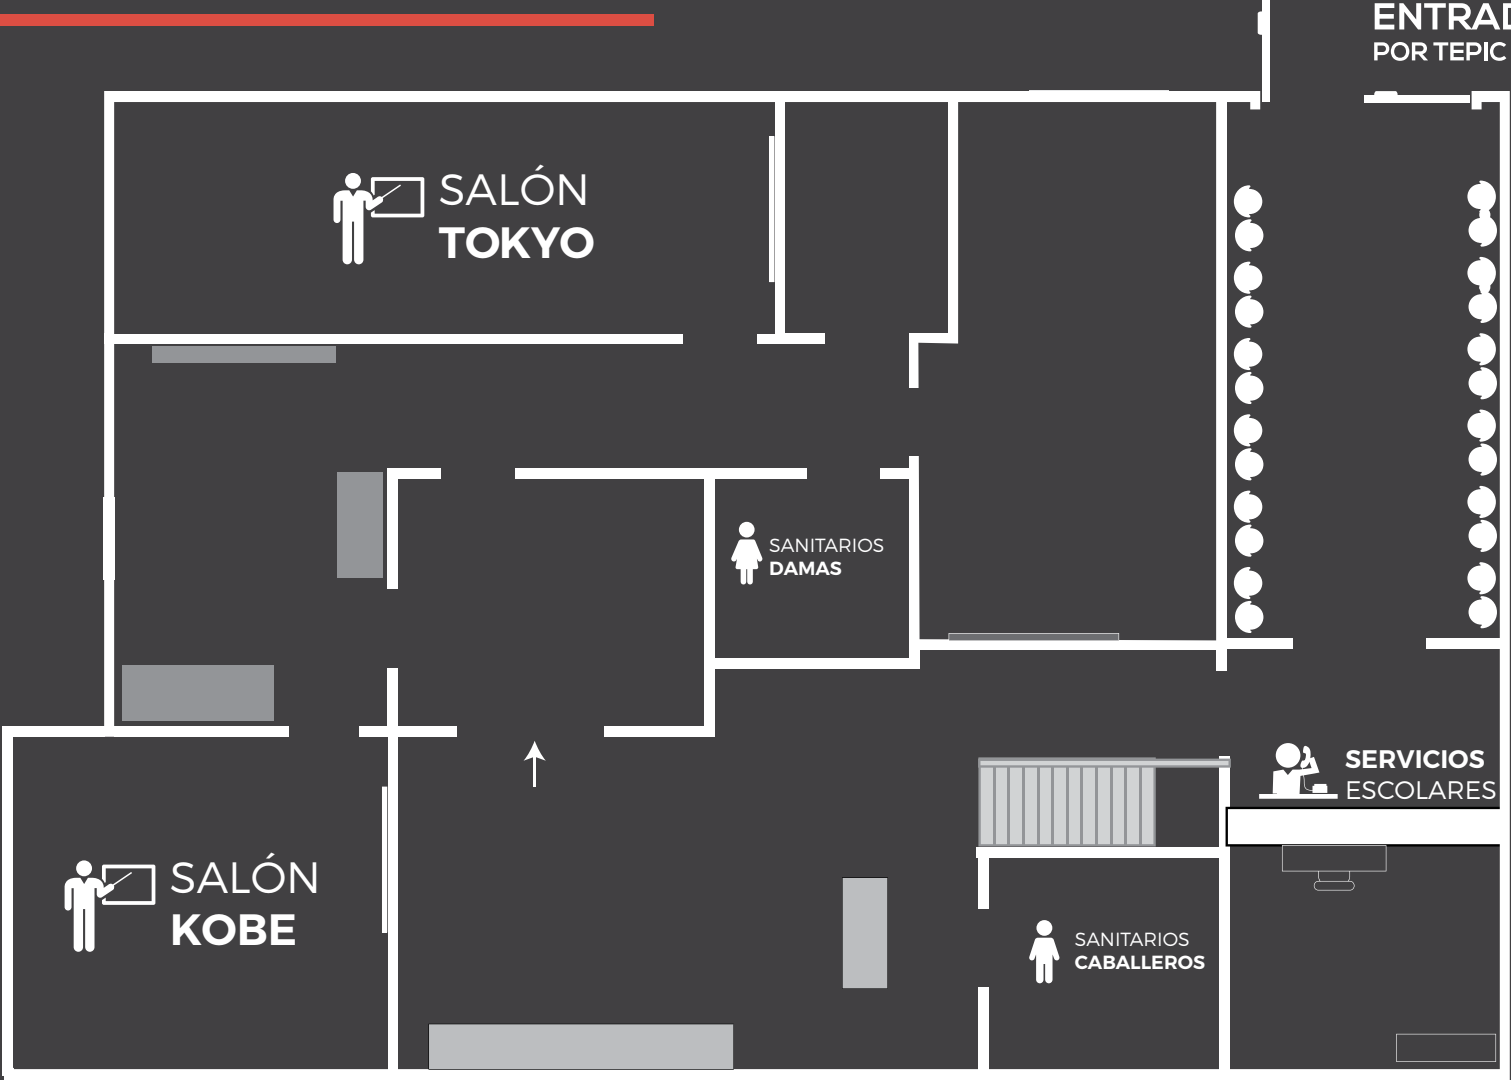

INFORMACIÓN DE CROQUIS

Sucursal

Calle Tepic #34 Col. Roma Sur

PLANTA BAJA

-  Aula Kobe
-  Aula Tokyo
-  Recepción
-  Sanitarios

PLANTA ALTA

-  Aula Pekín
-  Aula Daegu
-  Aula Seúl
-  Aula Sapporo

Sucursal

Av. Monterrey #319 Col. Roma Sur

PLANTA BAJA

-  Aula Aichi
-  Aula Busan
-  Aula Narita

PLANTA ALTA

-  Aula Taiwán
-  Aula Jeju
-  Aula Okinawa

> PLANTA BAJA

> PLANTA ALTA

¿Cómo llegar a Sucursal Av. Monterrey #319 Col. Roma Sur ?