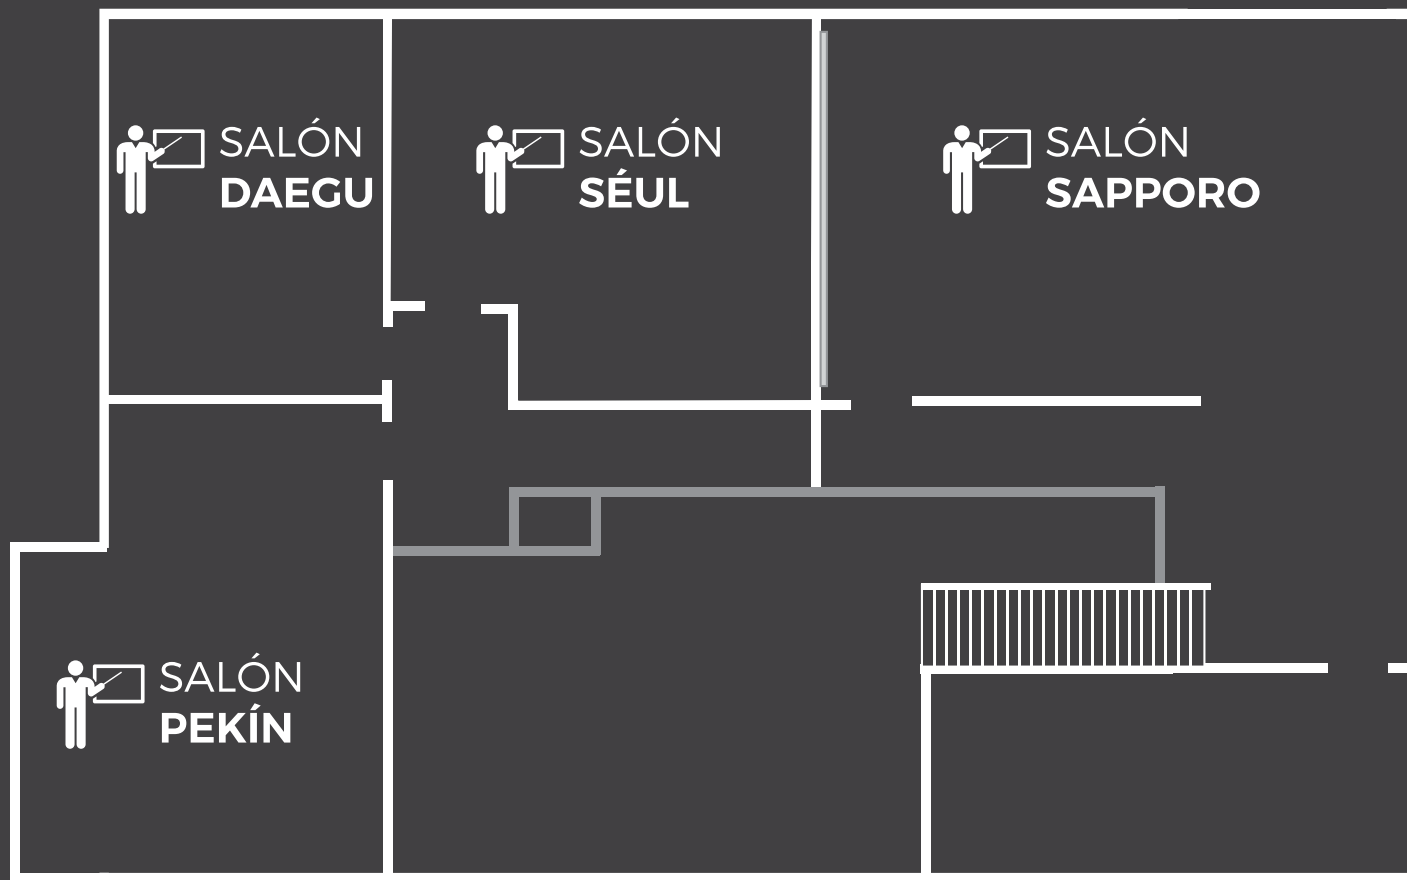

INFORMACIÓN DE CROQUIS

Sucursal

Calle Tepic #34 Col. Roma Sur

PLANTA BAJA

-  Aula Kobe
-  Aula Tokyo
-  Recepción
-  Sanitarios

PLANTA ALTA

-  Aula Pekín
-  Aula Daegu
-  Aula Seúl
-  Aula Sapporo

Sucursal

Av. Monterrey #319 Col. Roma Sur

PLANTA BAJA

-  Aula Aichi
-  Aula Busan
-  Aula Narita

PLANTA ALTA

-  Aula Taiwán
-  Aula Jeju
-  Aula Okinawa

> PLANTA BAJA

> PLANTA ALTA

¿Cómo llegar a Sucursal Av. Monterrey #319 Col. Roma Sur ?